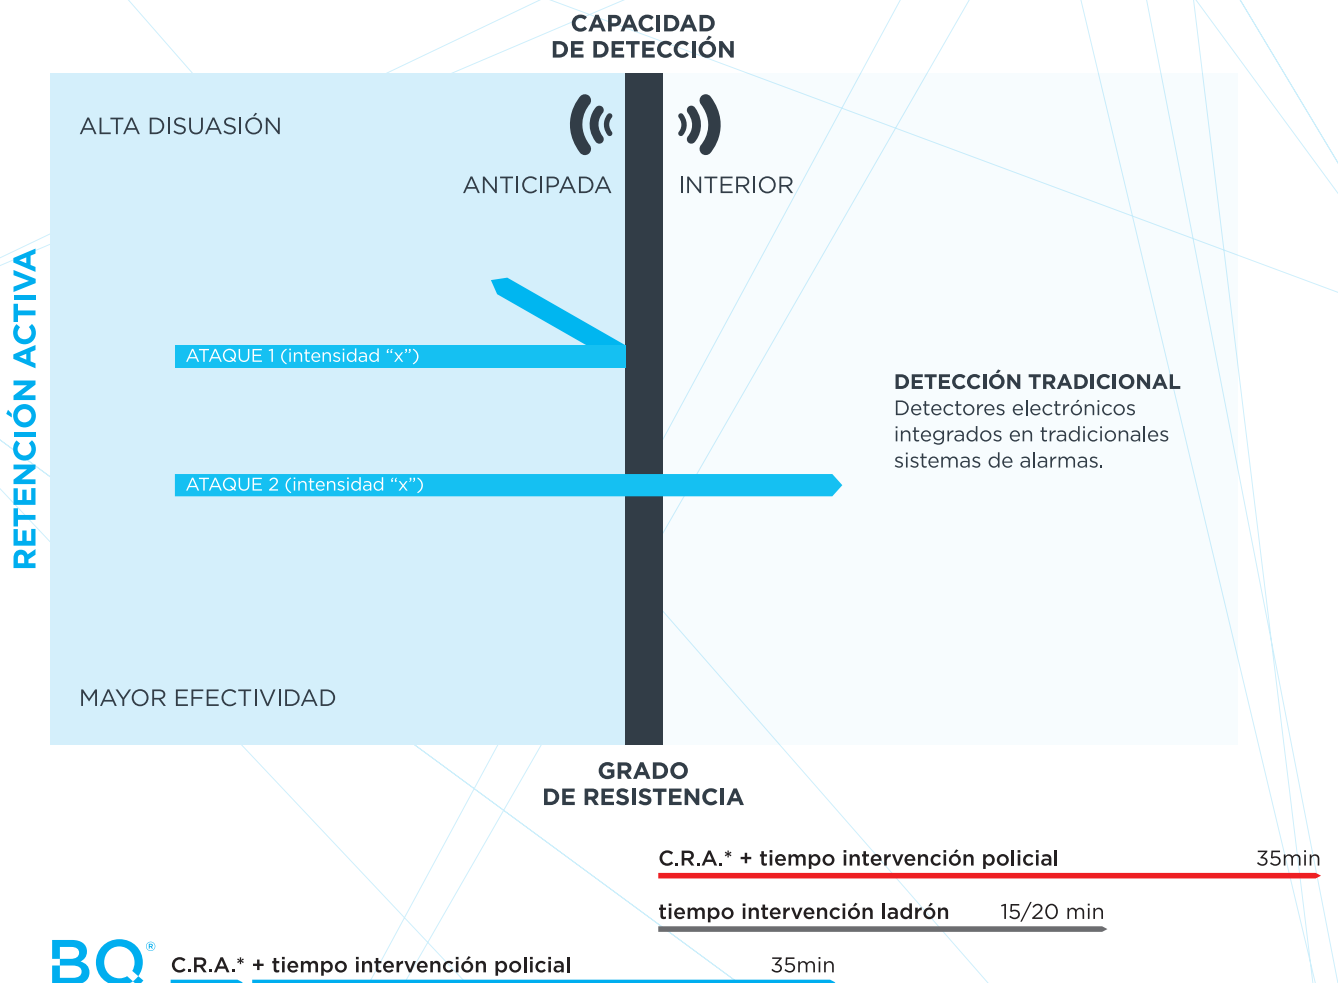

Escudos y cierres:
Instalación mediante
tornillería pasante
de alta resistencia
a través de la caja
de la cerradura
existente en la puerta.

DETECCIÓN ANTICIPADA

02

**Detecta
anticipadamente**
en pocos segundos,
con el ladrón en el exterior
de la vivienda, el intento
de apertura de una puerta
o ventana con tarjetazo,
herramientas mecánicas
o eléctricas.

En el intento de robo,
el ladrón cortará
o puenteará una de
las pistas del circuito,
o presionará alguno
de los pulsadores
ubicados cada 4cms.

Conforme UNE EN50131

RESISTENCIA FÍSICA

03

**La membrana
se oculta en la estructura
de puertas, ventanas
y cierres formando
un dispositivo resistente
a la fuerza y al mismo
tiempo sensitivo.**

No puede ser atacado
como a un detector
electrónico.

conclusiones

*C.R.A.: Central Receptora de Alarmas

Tecnología **BlueQuotient**

Sistemas que sienten ataques, disuaden al delincuente y avisan con antelación

Reducen el tiempo de acuda de los cuerpos de seguridad al detectar anticipadamente el intento de robo.

Sistemas que resisten impactos físicos quitando tiempo de ataque al ladrón.

Sistemas que se integran en puertas, ventanas y cierres ya existentes en las viviendas.